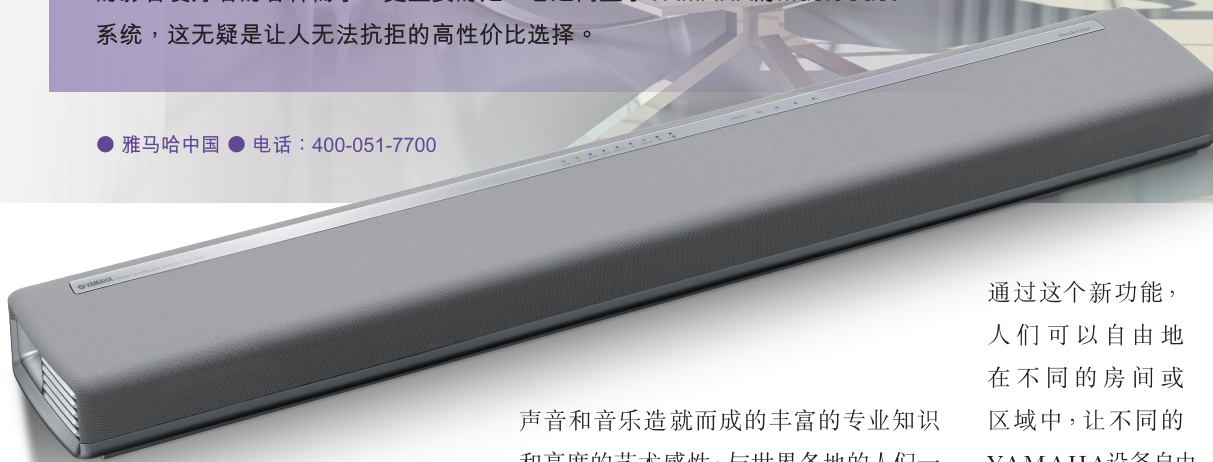

Home
Entertainment

文：邝嘉健 / 图：编辑部

家庭娱乐

尽享全新的家居影音体验方式

 **YAMAHA**

YAS-306 回音壁

+ **WX-010** 无线有源音箱

如今无线网络兴盛的环境下，无线扬声器以及针对特定需求的扬声器产品正受到消费者们的喜爱。这番兴盛的原因除了技术发展的必然结果外，还有是因为其便利性与需求使得消费者们去选择这些崭新的扬声器产品。尤其是YAMAHA在2015年推出的针对网络音频的火热而推出的多房间无线音乐系统MusicCast，只要拥有这项技术的YAMAHA影音产品就能畅享更多更便捷的影音体验，迎合了现时年轻消费者的心态。

而这次介绍两款YAMAHA影音产品：WX-010无线有源音箱和YAS-306回音壁，不仅外形精美、设计独特，而且更是满足以家居享受影音内容为主的影音爱好者的各种需求。更重要的是，它还内置了YAMAHA的MusicCast系统，这无疑是人无法抗拒的高性价比选择。

● 雅马哈中国 ● 电话：400-051-7700

创造新的感动

相信很多人都知道YAMAHA的诞生是源自于山叶寅楠先生，而正因为拥有创业精神、远见卓识和办事果断的风格，YAMAHA从一家简单的风琴制造所，直到今天变成了乐器、音响、摩托车等制造公司。而且，它们的企业理念“我们用基于